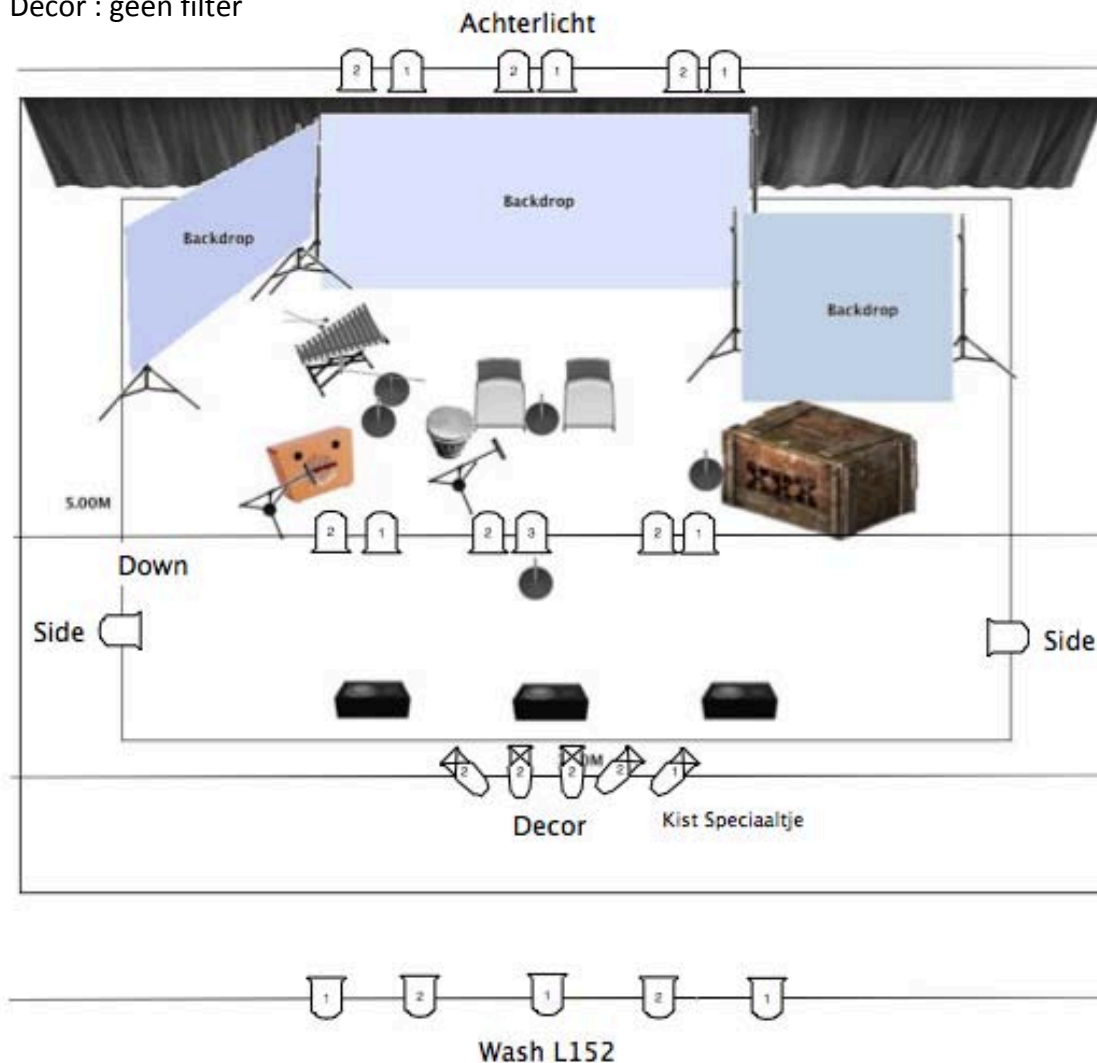

Stageplot

*Geen Balletvloer. Het liefst houten vloer.

* Hebben minimaal 5.00 x 7.00 meter speel ruimte nodig voor décor en instrumenten

Acteurs:

- Roel
- Djem
-Tshepho
- Vernon
-
-
-

Voor technische vragen info contact :
Iven Zeijdel: iven@ihzpro.com
+31 639 43 1700

Lighting

Down / Achterlicht 1 : L071 = Tokyo blue (donker blauw)

Down/ Achterlicht 2: L152 = Licht Rose

Down Licht 3: L106 = Rood

Side L156 = Chocolate

1 Voorlicht "Wash" hele stage: L152= licht rose

2 Voorlicht "wash" L102 = Licht Geel

1 speciaaltje **onscherp**

1- Kist geen filter

Décor : geen filter

Set list

Show duurt 1 uurtje met een uitloop van ongeveer 15 min

Speciaaltje op kist blijft altijd aan staan.

Inloop licht : Achterlicht 1 en decor op 25%