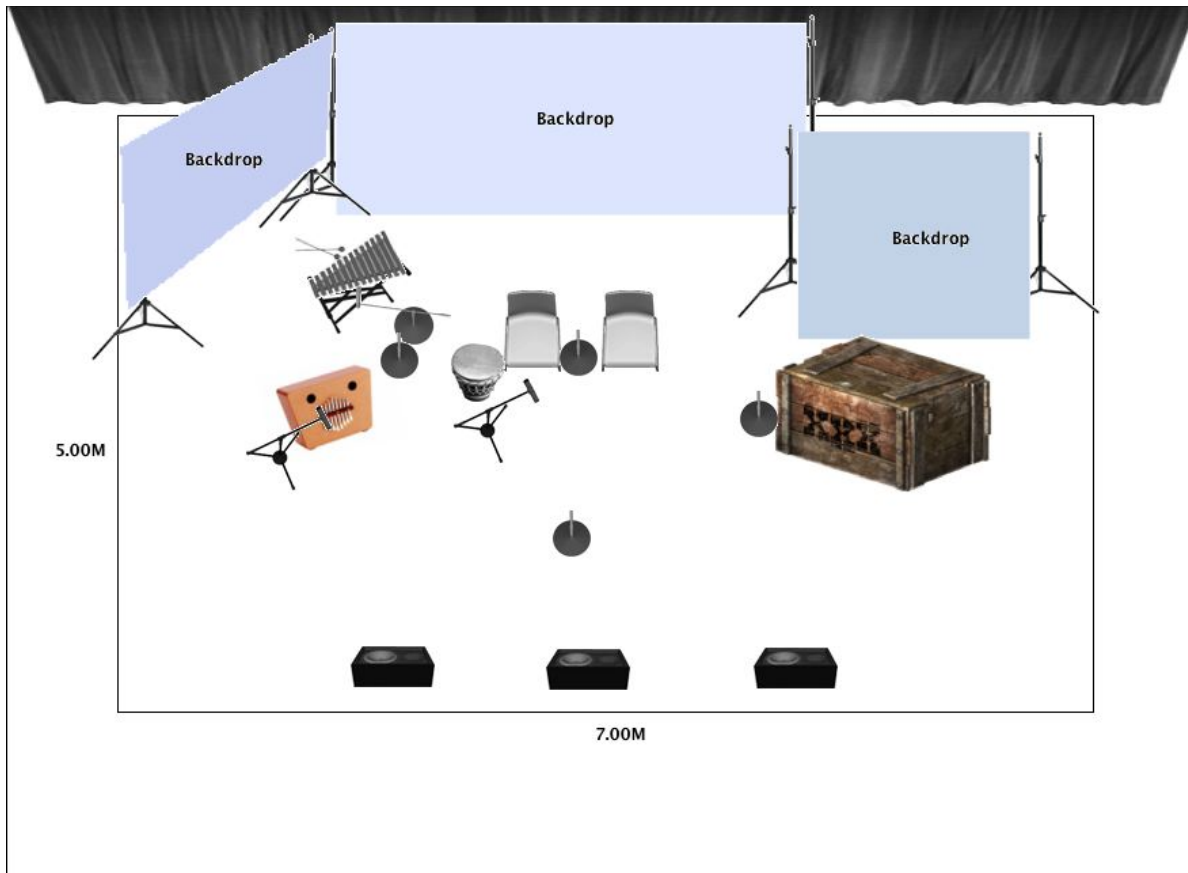

Stageplot

*Geen Balletvloer. Het liefst houten vloer.

* Hebben minimaal 5.00 x 7.00 meter speel ruimte nodig voor décor en instrumenten

Acteurs:

- Roel
- Djem
-Tshepho
- Vernon
-
-
-

Voor technische vragen info contact :
Iven Zeijdel: iven@ihzpro.com
+31 639 43 1700

1 speciaaltje **onscherp**

1- Kist geen filter

Décor : geen filter

Set list

Show duurt 1 uurtje met een uitloop van ongeveer 15 min

Speciaaltje op kist blijft altijd aan staan.

Inloop licht : Achterlicht 1 en decor op 25%